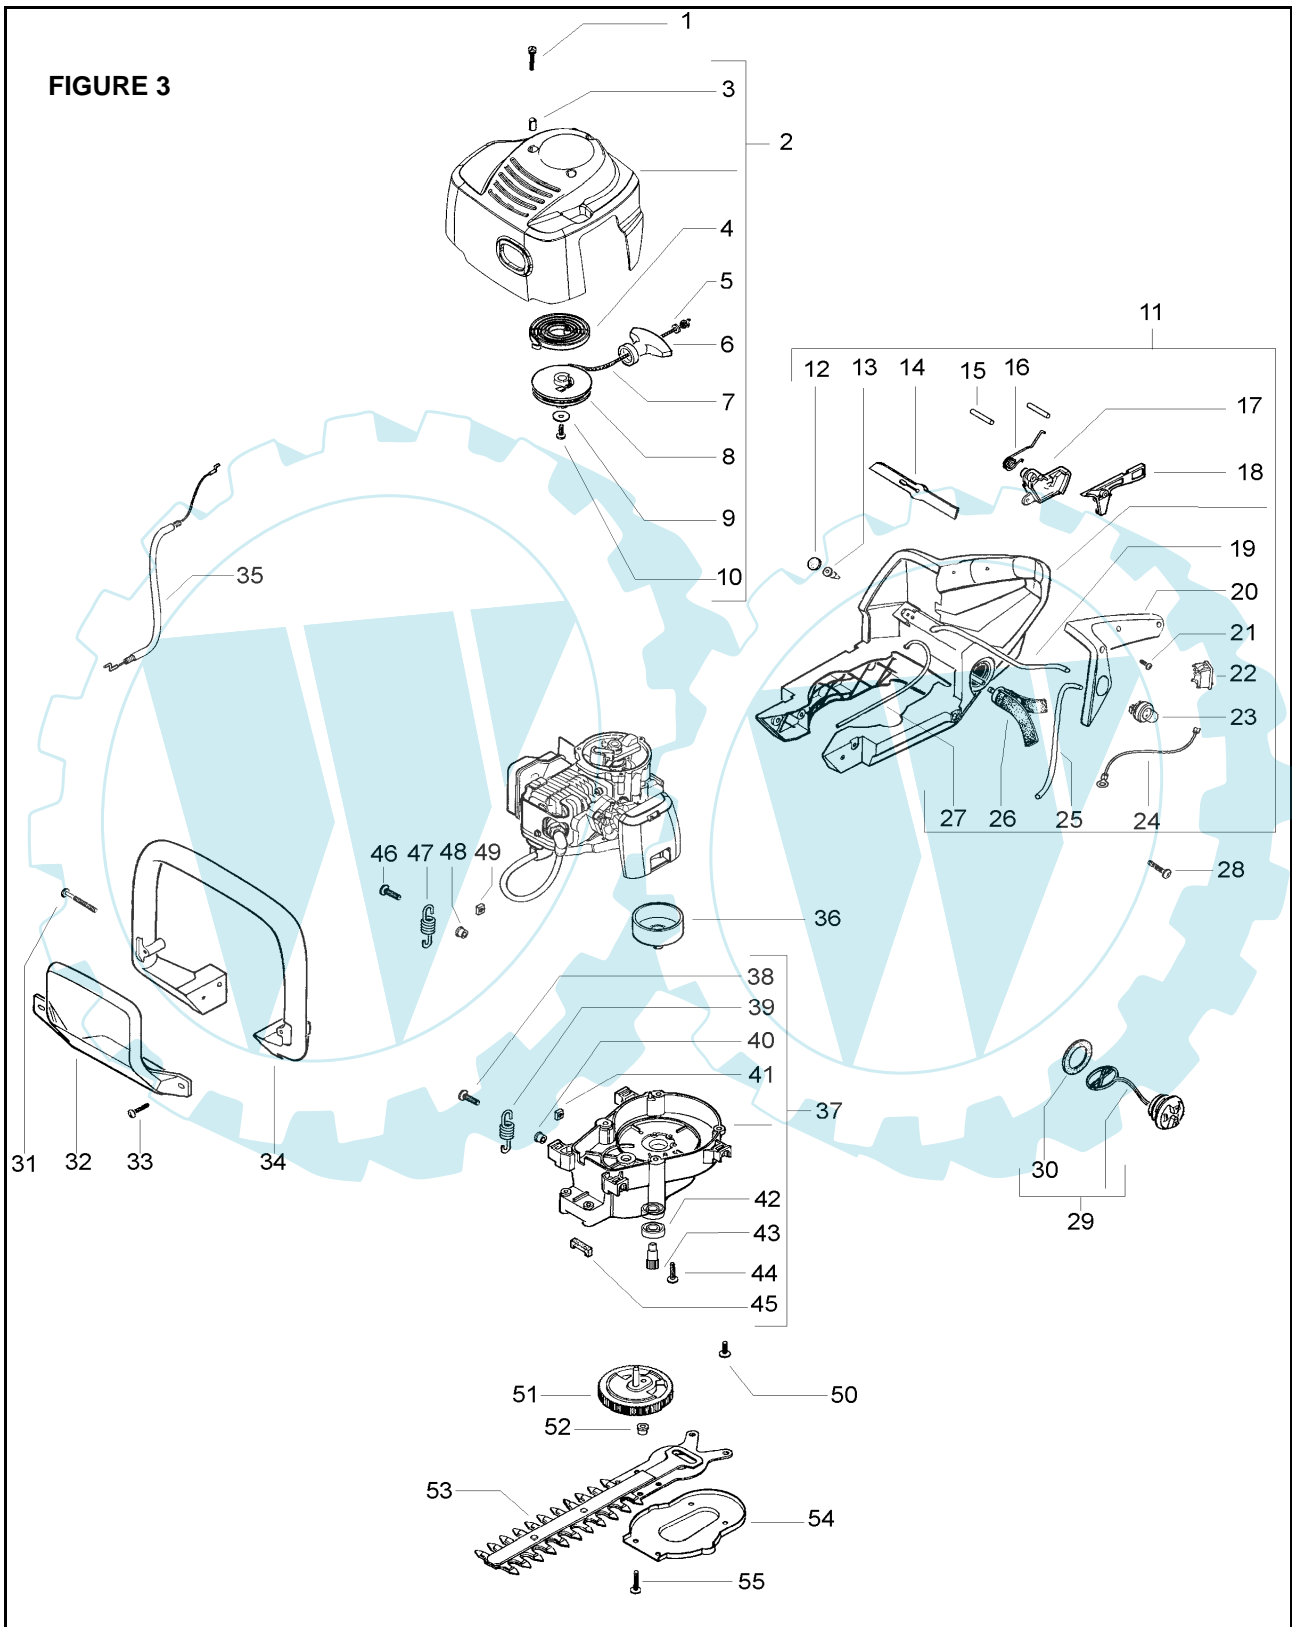

The Electrolux Group. The world's No.1 choice.

Item	P/N McC	P/N ELX	Qty	DESCRIPTION

Item	P/N McC	P/N ELX	Qty	DESCRIPTION

FIGURE 3

1	241963	538241963	3	screw M4x22
2	243316	538243316	1	cover assy
3	• 241617	538241617	3	bushing 5x10
B 4	• 241619	538241619	1	starter spring
5	• 235612	538235612	1	washer d.4x9x0,8
6	• 242852	538242852	1	starter's handle
A 7	• 241746	538241746	1	starter rope
B 8	• 241620	538241620	1	starter pulley
9	• 241703	538241703	1	washer d.4x16x0,8
10	• 240862	538240862	1	screw - self threading 4x18
C 11	• 241866	538241866	1	rear handle assy
C 12	• 241717	538241717	1	valve felt
C 13	• 322199	538322199	1	valve duckbill
14	• 241709	538241709	1	cable holder
15	• 241762	538241762	2	pin d.4x25,5
16	• 241637	538241637	1	spring
C 17	• 241635	538241635	1	throttle rigger
C 18	• 241636	538241636	1	safety lever
B 19	• 241777	538241777	1	mix pipe
20	• 241846	538241846	1	half handle left
21	• 240862	538240862	3	screw - self threading 4x18
C 22	• 228277	538228277	1	switch
C 23	• 224242-01	538022424	1	primer
24	• 241867	538241867	1	ground cable
B 25	• 241776	538241776	1	primer pipe
A 26	• 240452	538240452	1	pick up
B 27	• 241775	538241775	1	tube mix
28	111117	538111117	2	screw 10-14x1"
B 29	240865	538240865	1	fuel cap assy
C 30	• 235510	538235510	1	o-ring
31	219883	538219883	4	screw 10-14x1,69
32	241654	538241654	1	front handle protection
33	111117	538111117	2	screw 10-14x1"
34	241868	538241868	1	front handle
C 35	243251	538243251	1	gas cable
C 36	241771	538241771	1	clutch drum
37	249083	538249083	1	gear box assy
38	• 217936	538217936	2	screw 10-24x0,75
C 39	• 241634	538241634	2	spring
40	• 241765	538241765	2	bushing
41	• 218005	538218005	2	square nut 10-24
42	• 235897	538235897	2	ball bearing 10x26x8 (6000-2RS1)
43	• 225007-01	538225007	1	gear
44	• 218644	538218644	2	screw 10-14x0,75
45	• 241633	538241633	1	dust shield
46	217936	538217936	2	screw 10-24x0,75
C 47	241634	538241634	2	spring
48	241765	538241765	2	bushing
49	218005	538218005	2	square nut 10-24

50	227568	538227568	4	screw M4x20
C 51	242457	538242457	1	blade gear
B 52	242521	538242521	1	bushing
C 53	242584	538242584	1	22" blade assy
54	241761	538241761	1	gear box cover
55	111117	538111117	6	screw 10-14x1"

A=ALTA ROTAZIONE
B=MEDIA ROTAZIONE
C=ALTA ROTAZIONE
NUOVI CODICI

A=HIGH MOVING
B=MEDIUM MOVING
C=SLOW MOVING
NEW P. NUMBERS

A=HAUTE DEMANDE
B=MOYENNE DEMANDE
C=BASSE DEMANDE
NOUVELLES REFERENCES

A=GROBE NACHFRAGE
B=MITTELMAESSIGE
C=WENIGE NACHFRAGE
NEU CODEX

The Electrolux Group. The world's No.1 choice.

Ihr Ersatzteilspezialist im Internet