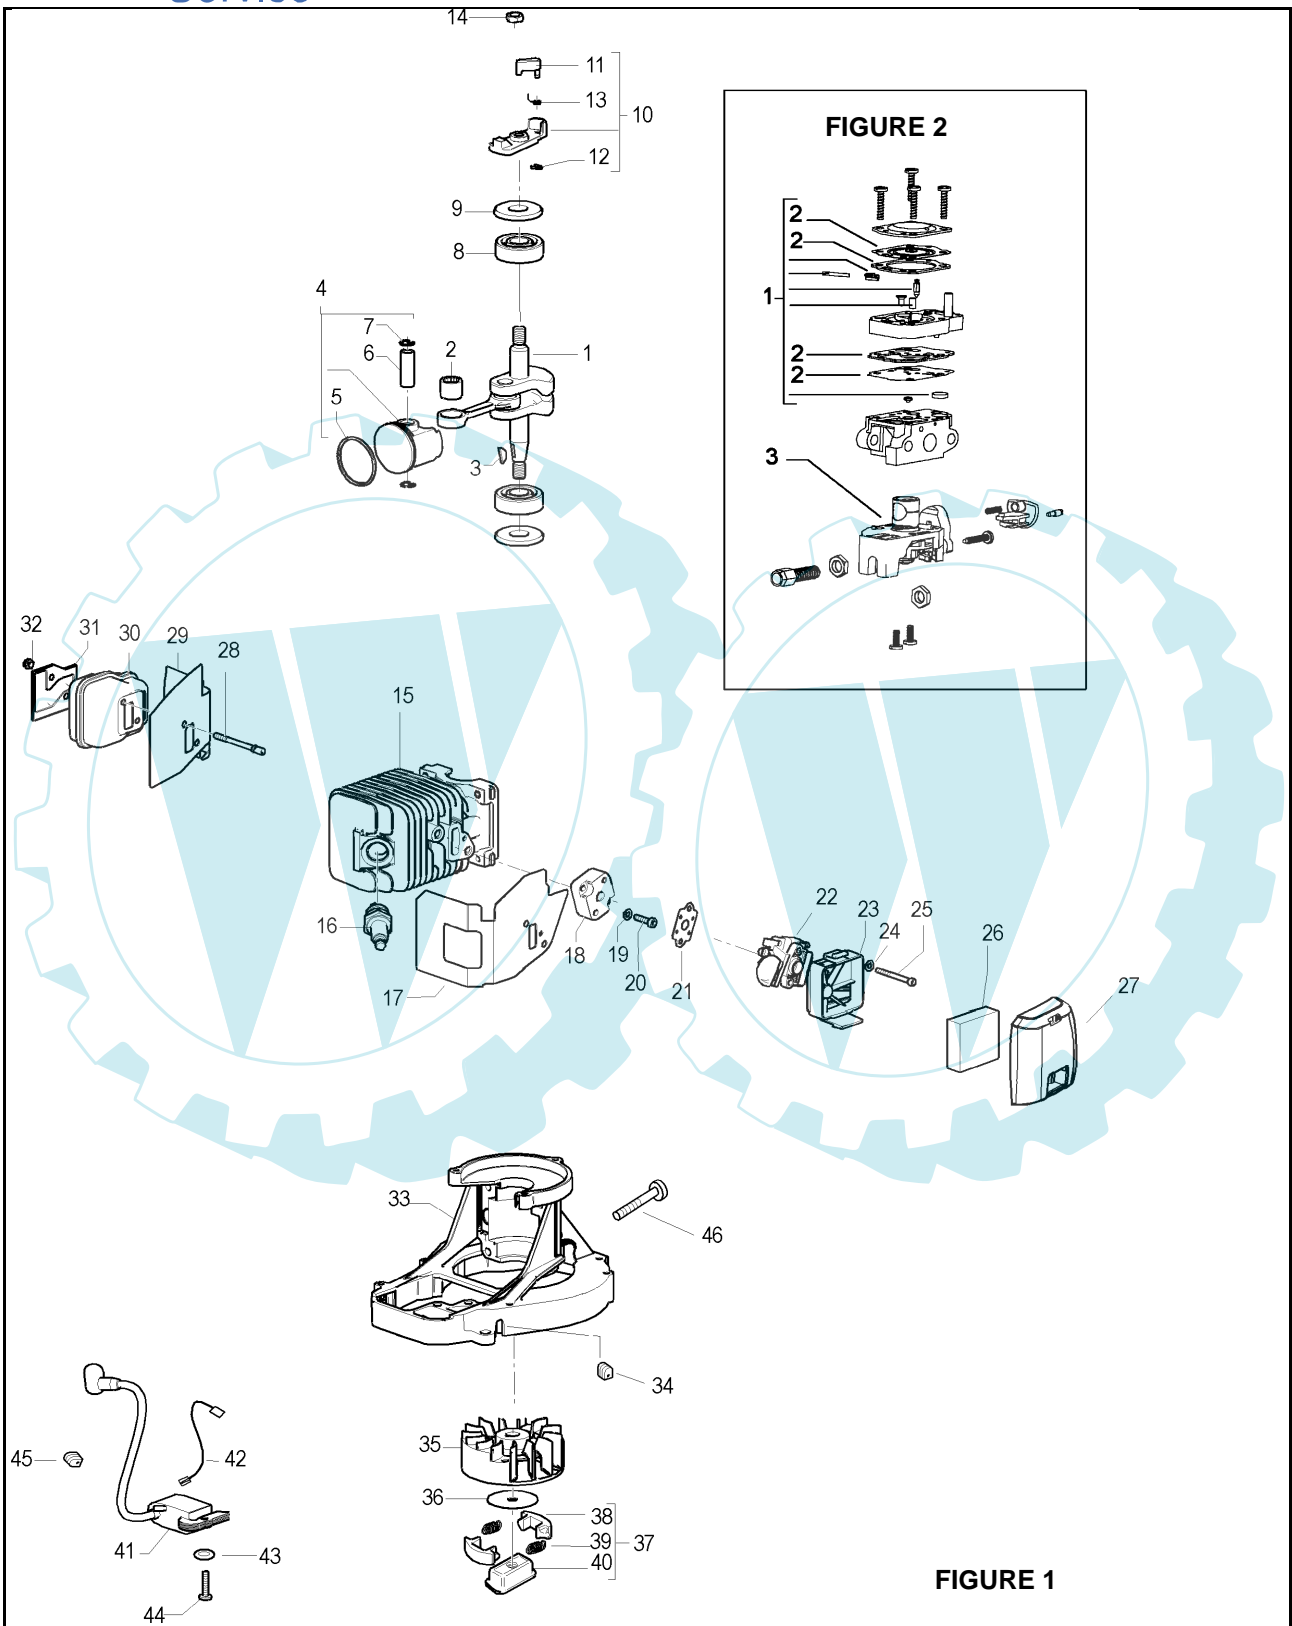

 **The Electrolux Group. The world's No.1 choice.**

 **The Electrolux Group. The world's No.1 choice.**

Item	P/N McC	P/N ELX	Qty	DESCRIPTION
FIGURE 1				
1	242003	538242003	1	crankshaft assy
C 2	235742	538235742	1	needle bearing 9x14x12
C 3	227631	538227631	1	key
4	248177	538248177	1	piston kit
C 5	• 240002	538240002	1	piston ring
B 6	• 241735	538241735	1	piston pin
C 7	• 235008	538235008	2	snap ring
C 8	241594	538241594	2	ball bearing
C 9	242994	538242994	2	seal
10	241784	538241784	1	starter pawl assy
11	• 241781	538241781	1	ratchet
C 12	• 111088	538111088	1	snap ring
13	• 241782	538241782	1	spring
14	241624	538241624	1	nut M8
15	242803	538242803	1	cylinder
16	92879	538092879	1	spark plug RDJ8J
17	242860	538242860	1	cylinder spacer gasket
C 18	242287	538242287	1	carb. Spacer
19	235248	538235248	2	washer d. 5x10x1
20	242174	538242174	2	screw M5x20
21	242325	538242325	1	spacer/carb. Gasket
22	FIGURE 2			
23	242420	538242420	1	air filter housing
24	235248	538235248	2	washer
25	235808	538235808	2	screw M5x50
26	242425	538242425	1	air filter
27	243318	538243318	1	air filter cover
A 28	242037	538242037	2	muffler stud bolt
C 29	242517	538242517	1	gasket
30	242131	538242131	1	muffler
C 31	322231	538322231	1	exhaust baffle
C 32	235642	538235642	2	nut M5 self locking
33	242802	538242802	1	engine carter
34	241607	538241607	1	wire grommet
35	241796	538241796	1	flywheel
36	241604	538241604	1	clutch dust shield
B 37	241793	538241793	1	clutch assy
38	• 241743	538241743	2	clutch shoe
A 39	• 241794	538241794	2	clutch spring
40	• 241789	538241789	1	clutch rotor
41	241749	538241749	1	ignition coil
42	241630	538241630	1	ignition cable/ switch
43	235248	538235248	2	washer d. 5x10x1
C 44	235806	538235806	2	screw M5x20
45	236322	538236322	1	grommet
46	227565	538227565	4	screw 5x25-12,9